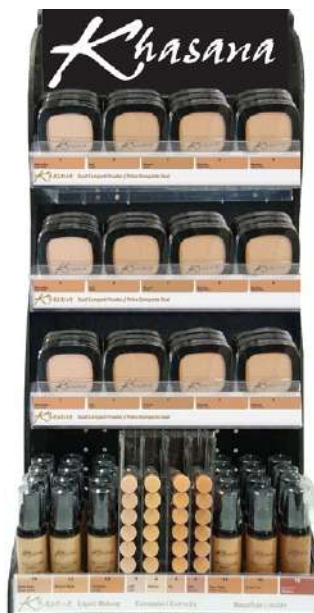

Delineador de Ojos

10 BLACK
NEGRO

11 WHITE
BLANCO

12 BLUE
AZUL

13 SUMMER PINK
ROSA VERANO

14 LIGHT BROWN
MARRÓN CLARO

16 DARK BROWN
MARRÓN OSCURO

17 GREEN WOOD
VERDE BOSQUE

18 INTENSE VIOLET
VIOLETA INTENSO

19 GREY
GRIS

40 NAVY
AZUL MARINO

41 ROYAL BLUE
AZUL REAL

42 GOLD
ORO

43 PLUM
CIRUELA

EYE SHADOW PALETTE

Paleta de Sombras

DISPLAYS *Exhibidores*

MODEL # 10039

Dimensions 12.5"W x 9"D x 16.5"H /
32cm An x 23cm P x 42cm Al

MODEL # 10067
NAIL TREATMENTS/
TRATAMIENTOS DE UÑAS

Total 108 Pcs / Unidades
54 pcs #10 Top Coat & Dryer
54pcs #20 Chemical Hardener
Dimensions 12.5"W x 9"D x 14"H
32cm An x 23cm P x 36 cm Al

MODEL # 10078
Classy Lipsticks / Labiales Classy

Dimensions 12.5"W x 5.5"D x 16.5"H /
31cm An x 14cm P x 42cm Al

MODEL # 10051
WET & DRY DUAL COMPACTS /
COMPACTOS DUAL SECO Y HUMEDO

Dimensions 12.5"W x 9"D x 20"H /
32cm An x 23cm P x 51cm Al